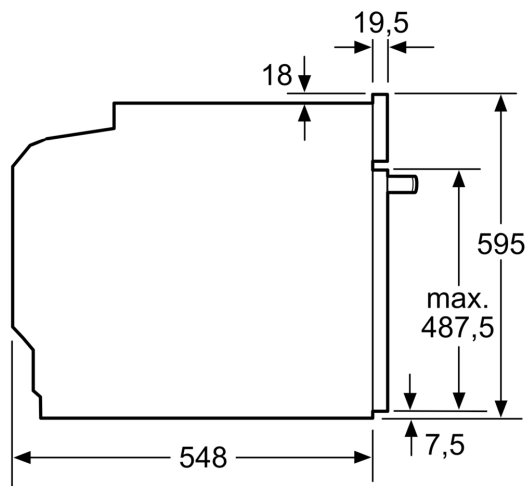

Technické informace

- délka přívodního kabelu: 120 cm
- napětí: 220 - 240 V
- celkový příkon elektro: 3.6 kW
- energetická třída (dle EU 65/2014): A+

- spotřeba energie na cyklus při konvenčním ohřevu: 0.87 kWh (na stupnici třídy energetické účinnosti od A+++ do D)
- spotřeba energie na cyklus v režimu recirkulace: 0.69 kWh
- počet pečicích prostorů: 1 zdroj tepla: elektrina objem pečicího prostoru: 71 l

Rozměry

- rozměry spotřebiče (V x Š x H): 595 mm x 594 mm x 548 mm
- rozměry niky (V x Š x H): 585 mm - 595 mm x 560 mm - 568 mm x 550 mm
- „potřebné rozměry naleznete v instalačních materiálech“

iQ700, Vestavná pečicí trouba, 60 x 60 cm, Černá HB734G2B1

Rozměrové výkresy

Montáž dvou spotřebičů nad sebou
Výměna vzduchu

A: Větrací mřížka $\geq 200 \text{ cm}^2$

rozměry v mm

Pokud je spotřebič vestavěný pod varnou deskou, musí být dodržena následující tloušťka pracovní desky (příp. včetně nosné konstrukce).

Rozměrové výkresy