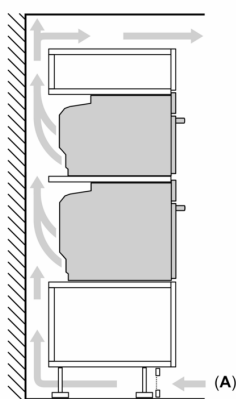

Technické informace

- délka přívodního kabelu: 120 cm
- napětí: 220 - 240 V
- celkový příkon elektro: 3.6 kW
- energetická třída (dle EU 65/2014): A+

- spotřeba energie na cyklus při konvenčním ohřevu: 0.87 kWh (na stupnici třídy energetické účinnosti od A+++ do D)
- spotřeba energie na cyklus v režimu recirkulace: 0.69 kWh
- počet pečicích prostorů: 1 zdroj tepla: elektrina objem pečicího prostoru: 71 l

Rozměry

- rozměry spotřebiče (V x Š x H): 595 mm x 594 mm x 548 mm
- rozměry niky (V x Š x H): 585 mm - 595 mm x 560 mm - 568 mm x 550 mm
- „potřebné rozměry naleznete v instalačních materiálech“

iQ700, Vestavná pečicí trouba, 60 x 60 cm, Černá HB734G2B1

Rozměrové výkresy

Montáž dvou spotřebičů nad sebou
Výměna vzduchu

A: Větrací mřížka $\geq 200 \text{ cm}^2$

rozměry v mm

Pokud je spotřebič vestavěný pod varnou deskou, musí být dodržena následující tloušťka pracovní desky (příp. včetně nosné konstrukce).